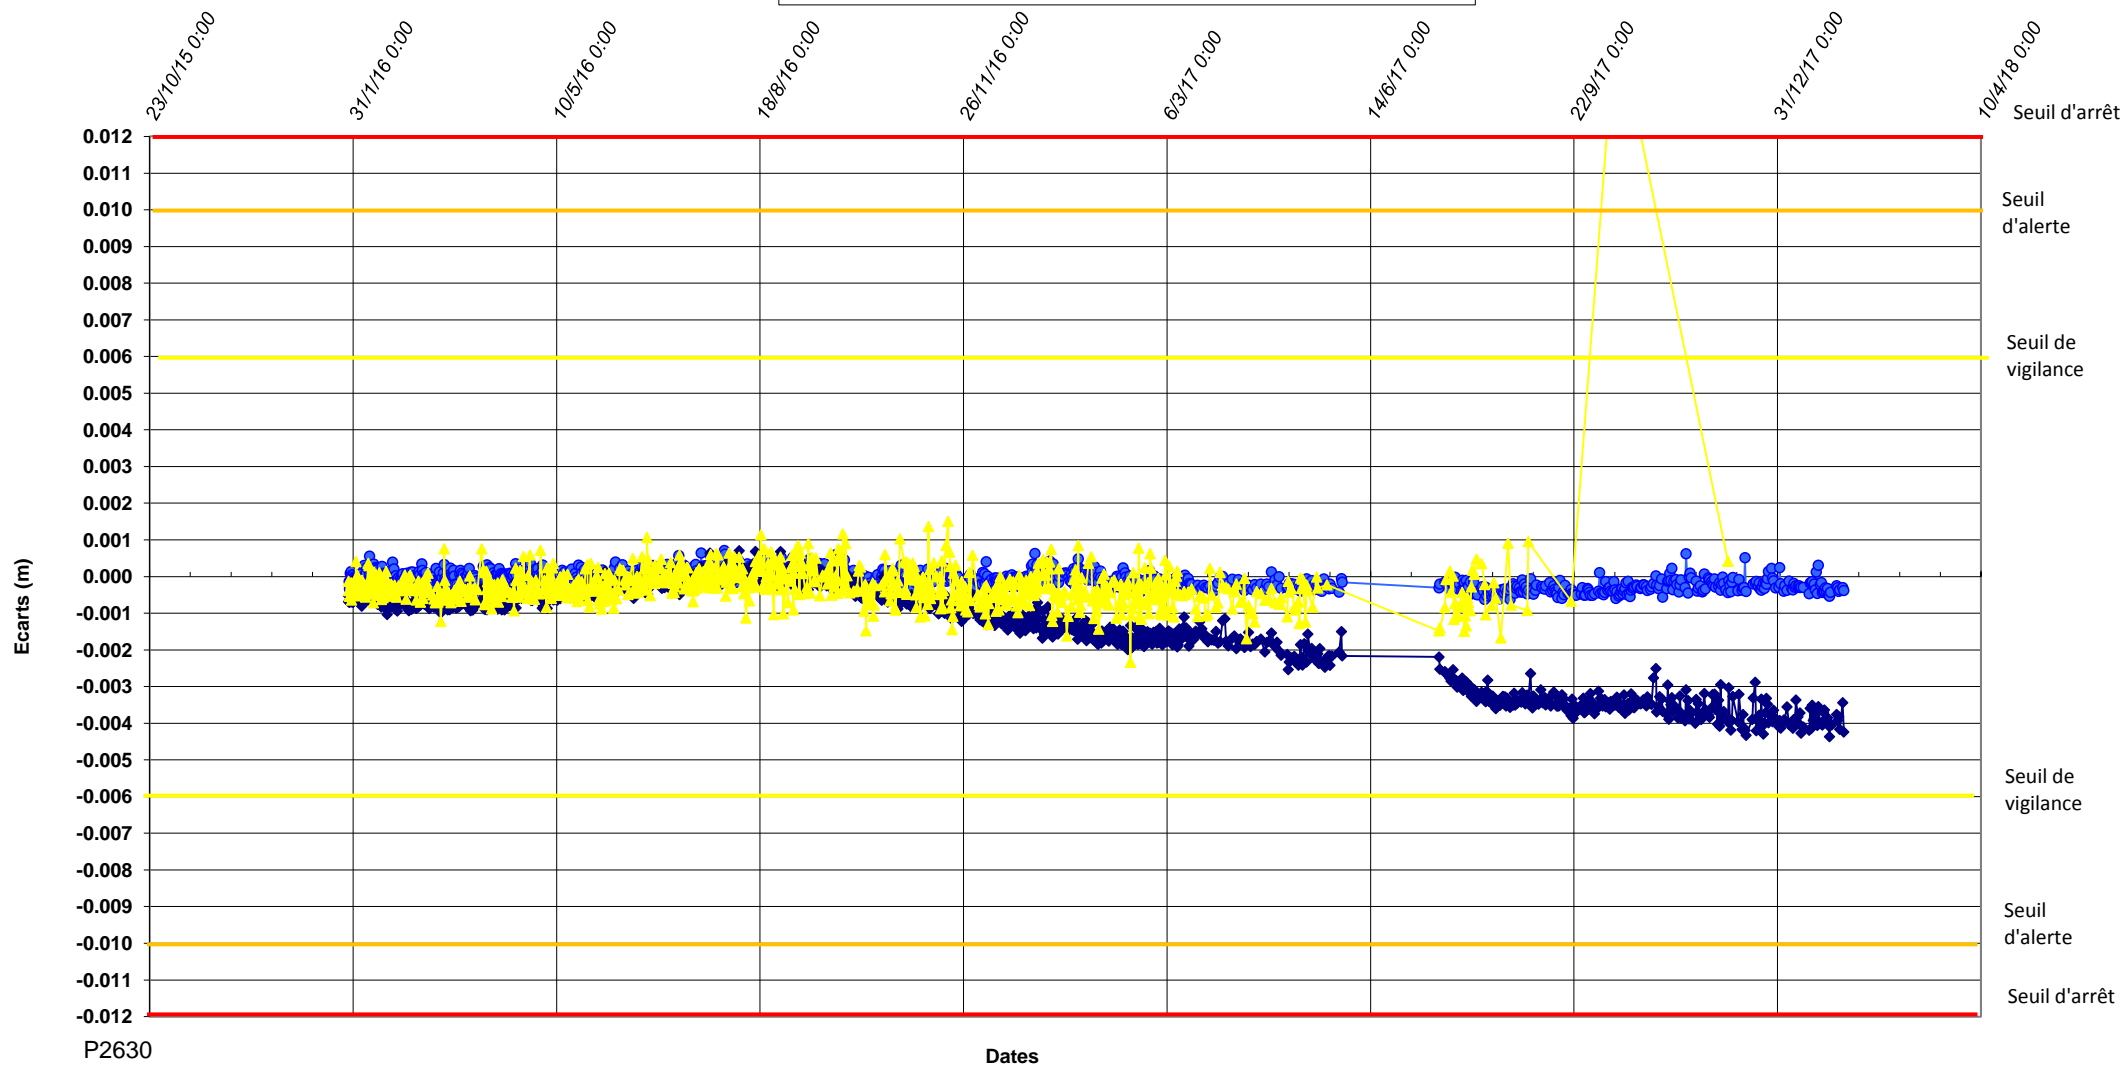

# P2630-METRO RENNES-TUNNEL-Delta Z

P2630

Dates